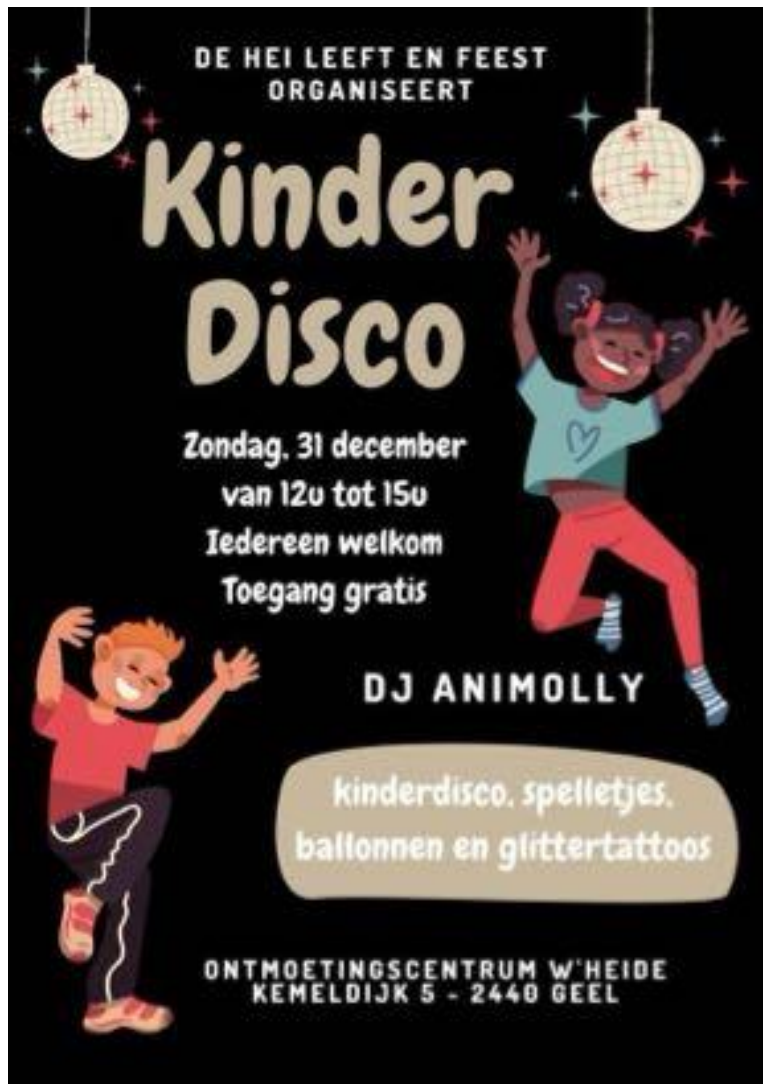

Kinderdisco

De Hei leeft en feest organiseert op 31 december nog een fijne activiteit voor de kinderen, namelijk een Kinderdisco met animatie. Dit sluit aan op het nieuwjaarszingen en is volledig gratis!

Januari

MAANDAG	1		Nieuwjaar
DINSDAG	2		
WOENSDAG	3		
DONDERDAG	4		
VRIJDAG	5		
ZATERDAG	6		
ZONDAG	7		
MAANDAG	8		Instapdag nieuwe kleuters
DINSDAG	9		
WOENSDAG	10		
DONDERDAG	11		Briefjes wafelverkoop in boekentas
VRIJDAG	12		L1-L2: zwemmen
ZATERDAG	13		
ZONDAG	14		
MAANDAG	15		
DINSDAG	16		
WOENSDAG	17		L3-L4: Moev trefbal
DONDERDAG	18		Bijenklas: zwemmen
VRIJDAG	19		L1-L2: zwemmen
ZATERDAG	20		
ZONDAG	21		
MAANDAG	22		Uiterste datum inleveren briefjes wafelverloop
DINSDAG	23		
WOENSDAG	24		
DONDERDAG	25		
VRIJDAG	26		L1-L2: zwemmen
ZATERDAG	27		
ZONDAG	28		
MAANDAG	29		
DINSDAG	30		
WOENSDAG	31		Dag van de directeur